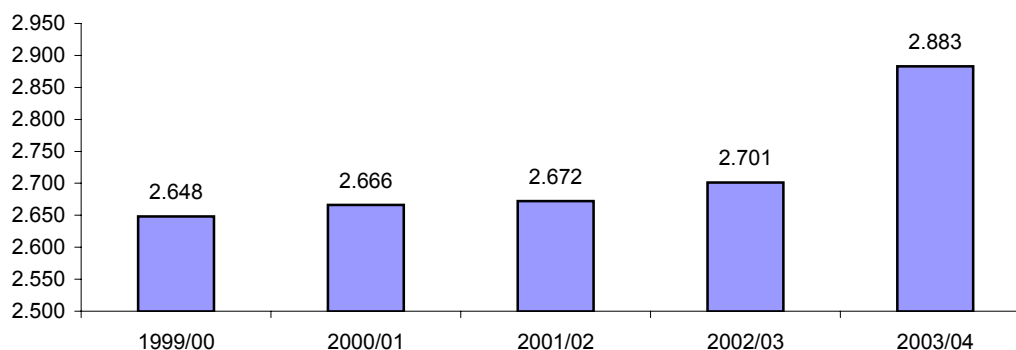

Alumnado según nivel de enseñanza. Ribera Alta del Ebro. Curso 2003-2004

	Total	Públicos	Privados concertados	Privados no concertados	Participación en Aragón (%)
Total	2.883	2.413	418	52	1,59
E. Infantil	616	494	91	31	1,59
E. Primaria	1.170	1027	143	-	1,83
ESO	702	575	115	12	1,50
B. Logse diurno	155	155	-	-	1,01
B. Logse nocturno	-	-	-	-	-
Ciclos F. grado medio	162	117	45	-	2,52
Ciclos F. grado superior	43	34	-	9	-
Garantía Social	35	11	24	-	2,06
E. Especial	-	-	-	-	-

Fuente: IAEST

Evolución del alumnado. Ribera Alta del Ebro.

Alumnado extranjero. Ribera Alta del Ebro. Curso 2003-2004

	Total	Públicos	Privados
Alumnos extranjeros	150	142	8
% alumnos extranjeros	5,2	5,9	1,7